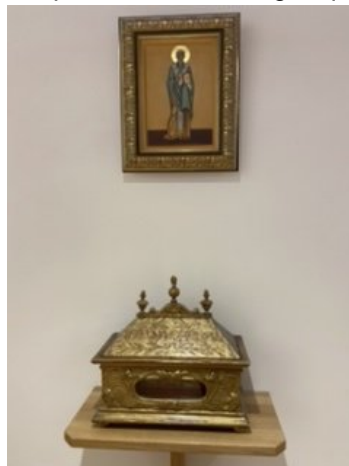

Inauguration du nouvel évêché de Valence

Nous avons été invité par Mrg Michel évêque catholique de Valence à l'inauguration du nouvel évêché situé à côté de la cathédrale.

Une occasion de découvrir ce bel endroit et les différentes personnalités qui étaient présentes. La nouvelle chapelle contient les reliques des premiers Saints venus évangéliser la région. Nous avons eu la surprise de découvrir l'icône de St Apollinaire peinte par le père Jean-Baptiste et offerte au précédent évêque de Valence Mrg Laglaize, disposée dans un magnifique cadre, au chevet des reliques.